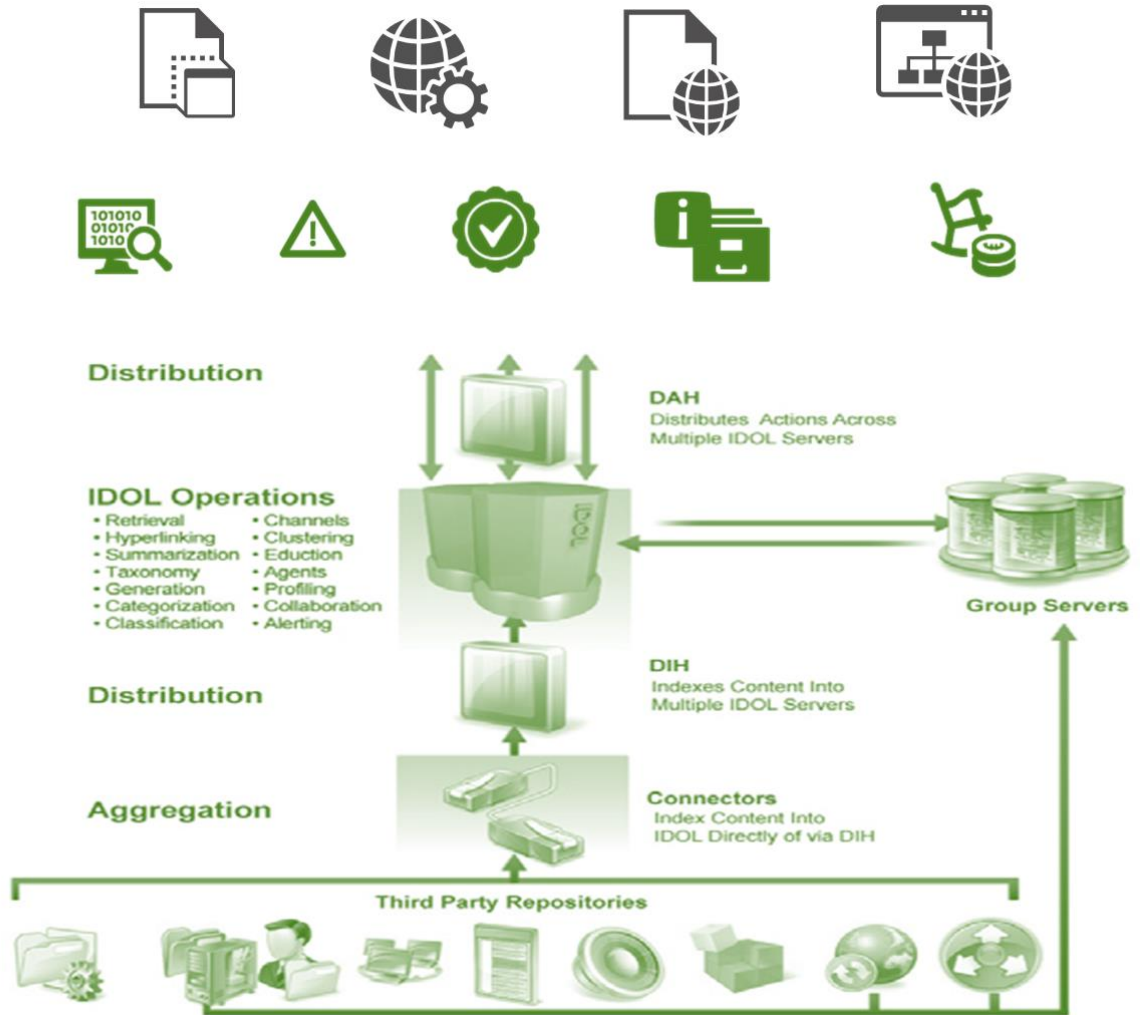

=

Productieve Gebruiker

Presentatie

Business Logic Layer

Engine

Content Stores

Connectoren

Bronnen