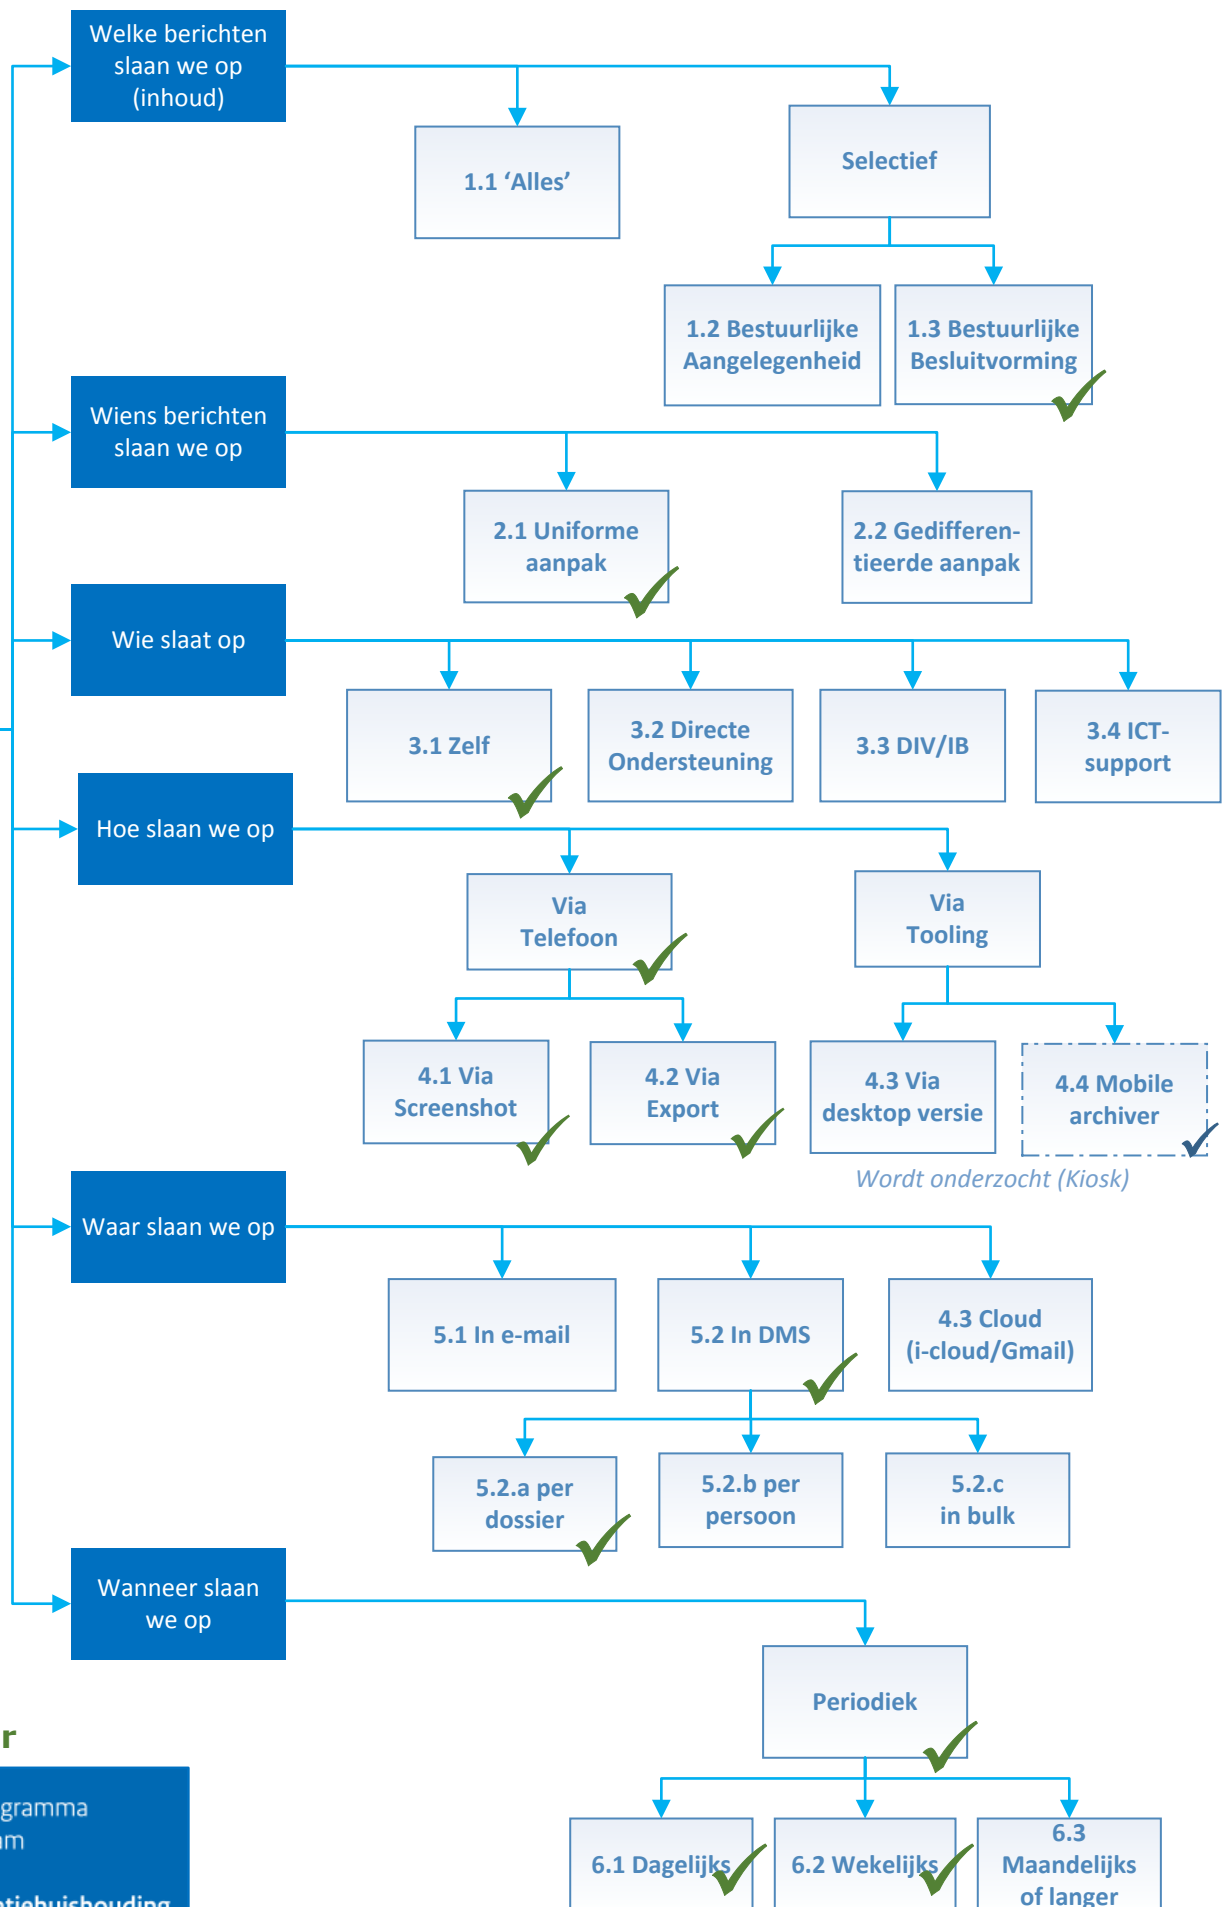

Waar moet aan gedacht worden bij het opslaan van chatberichten?

Componenten:
Opslaan
Chat-berichten

✓ = Voorkeur